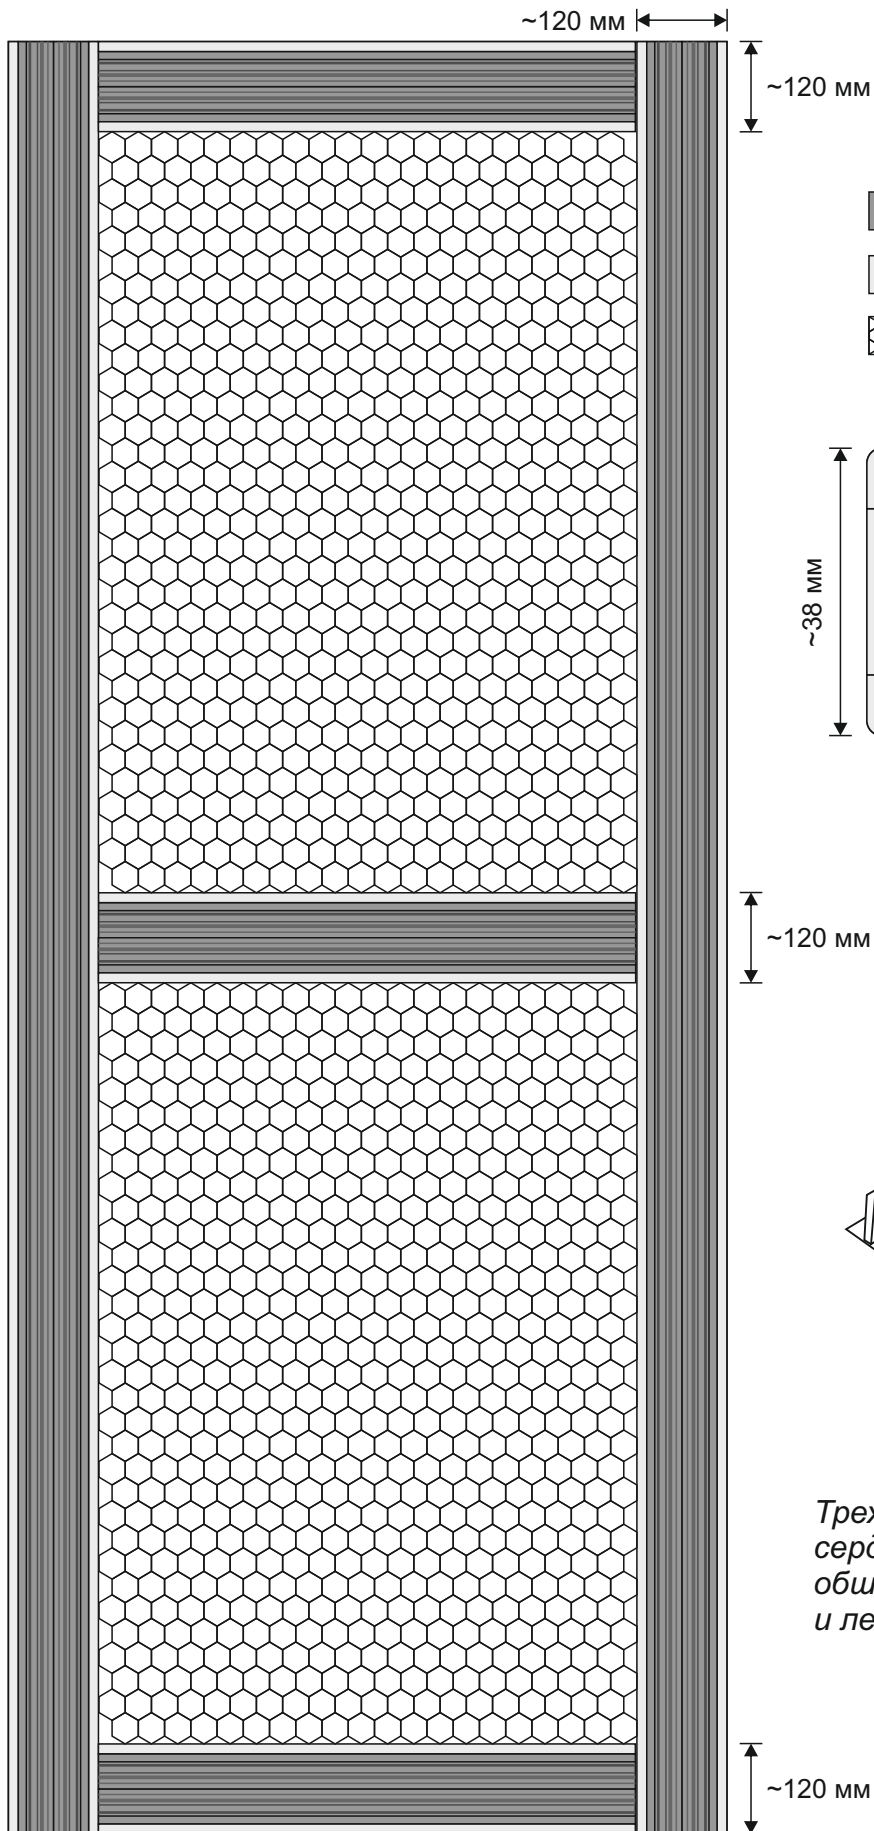

BELGRAVIA
INTERIOR DOORS

-  Фанера
-  МДФ средней плотности
-  Плитный поло-материал

ООО «Белгравия» 20.07.2021
Гладкое дверное полотно «ДППМ»
стр. 2

Гладкое дверное полотно «ДПСР»

Гладкое дверное полотно с заполнением сотовой панелью.

BELGRAVIA
INTERIOR DOORS

-  Фанера.
-  МДФ средней плотности.
-  Сотовая панель.

Трехслойные панели, состоящие из сердцевины из легкого заполнителя и обшивки, представляют собой прочную и легкую конструкцию.