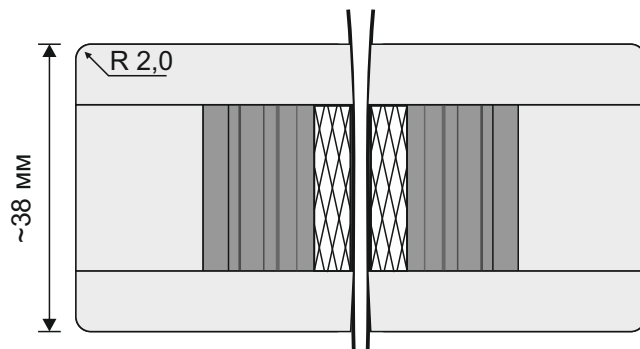

BELGRAVIA
INTERIOR DOORS

-  Фанера
-  МДФ средней плотности
-  Плитный поло-материал

ООО «Белгравия» 20.07.2021
Гладкое дверное полотно «ДППМ»
стр. 2

Гладкое дверное полотно «ДПСР»

Гладкое дверное полотно с заполнением сотовой панелью.

BELGRAVIA
INTERIOR DOORS

-  Фанера.
-  МДФ средней плотности.
-  Сотовая панель.

Трехслойные панели, состоящие из сердцевины из легкого заполнителя и обшивки, представляют собой прочную и легкую конструкцию.