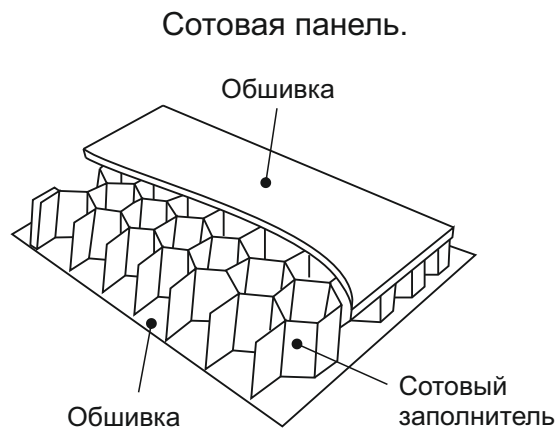

BELGRAVIA
INTERIOR DOORS

-  Фанера
-  МДФ средней плотности
-  Плитный поло-материал

ООО «Белгравия» 20.07.2021
Гладкое дверное полотно «ДППМ»
стр. 2

Гладкое дверное полотно «ДПСР»

Гладкое дверное полотно с заполнением сотовой панелью.

BELGRAVIA
INTERIOR DOORS

-  Фанера.
-  МДФ средней плотности.
-  Сотовая панель.

Трехслойные панели, состоящие из сердцевины из легкого заполнителя и обшивки, представляют собой прочную и легкую конструкцию.