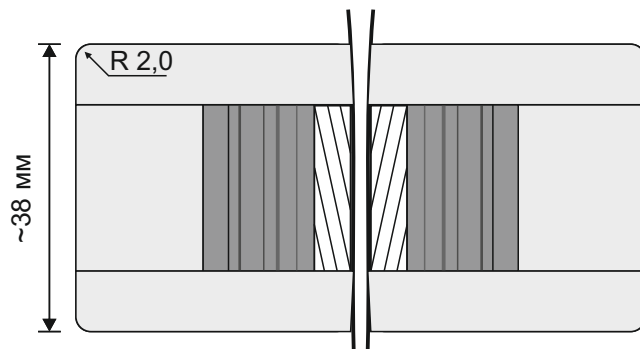

BELGRAVIA
INTERIOR DOORS

-  Фанера
-  МДФ средней плотности
-  Плитный поло-материал

ООО «Белгравия» 20.07.2021
Гладкое дверное полотно «ДППМ»
стр. 2

Гладкое дверное полотно «ДПСР»

Гладкое дверное полотно с заполнением сотовой панелью.

BELGRAVIA
INTERIOR DOORS

-  Фанера.
-  МДФ средней плотности.
-  Сотовая панель.

Трехслойные панели, состоящие из сердцевины из легкого заполнителя и обшивки, представляют собой прочную и легкую конструкцию.