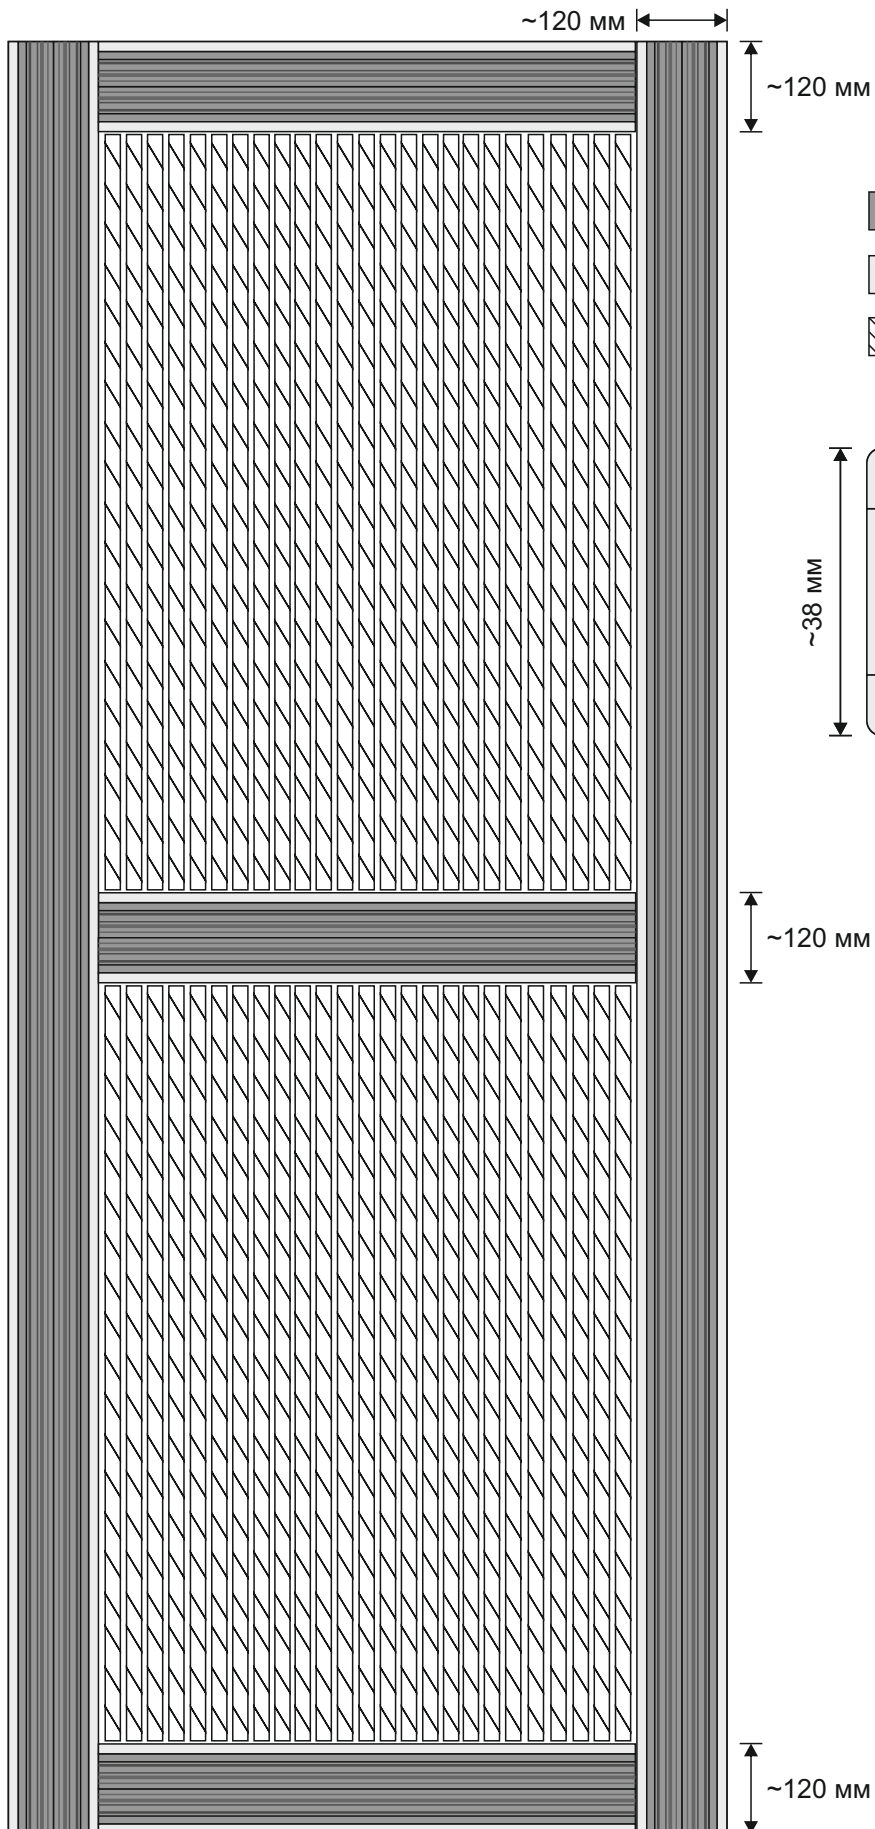

BELGRAVIA
INTERIOR DOORS

-  Фанера
-  МДФ средней плотности
-  Плитный поло-материал

ООО «Белгравия» 20.07.2021
Гладкое дверное полотно «ДППМ»
стр. 2

Гладкое дверное полотно «ДПСР»

Гладкое дверное полотно с заполнением сотовой панелью.

BELGRAVIA
INTERIOR DOORS

-  Фанера.
-  МДФ средней плотности.
-  Сотовая панель.

Трехслойные панели, состоящие из сердцевины из легкого заполнителя и обшивки, представляют собой прочную и легкую конструкцию.